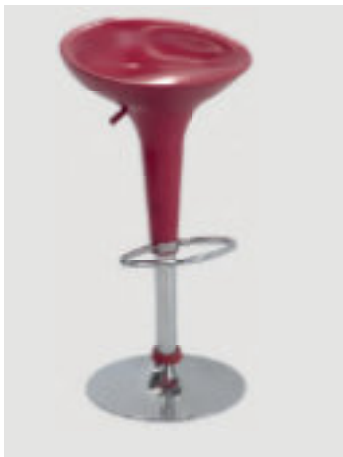

CATÁLOGO DE MOBILIARIO

FURNITURE LIST

SILLAS / CHAIR

A
* Silla convencional
* Conventional chair

B
* Banco Bar negro
* Black Bar Stool

Silla Blanca
White chair

Silla Roja
Red chair

Banco Bar Blanco
White Bar Stool

Banco Bar Moderno Rojo
Red Modern Bar Stool

Banco Bar Moderno Negro
Black Modern Bar Stool

Banco Bar Modern Blanco
White Modern Bar Stool

Banco Bar Metálico
Negro
Black Metal Bar Stool

MESAS / TABLES

D
 * Mesa con faldon azul marino
 1.20 x 0.60 x 0.60 mts
 * Navy Blue Draped Table
 3.9L x 2.1W 2.0H ft

D
 * Mesa con faldon Rojo
 1.20 x 0.60 x 0.60 mts
 * Red Draped Table
 3.9L x 2.1W 2.0H ft

E
 * Mesa con faldon Azul Rey
 1.80 x 0.60 x 0.60 mts
 * Royal Blue Draped Table
 5.9L x 2.1W 2.0H ft

E
 * Mesa con faldon Negro
 1.80 x 0.60 x 0.60 mts
 * Black Draped Table
 5.9L x 2.1W 2.0H ft

F
 * Mesa de cristal con Base Negra
 * GlassTable whit Black Base

G
 * Mesa Bar Negra
 60 cm Diamétro
 * Black Bar Table
 60 cm Diameter

Mesa Bar Blanca
 60 cm Diamétro
 White Bar Table
 60 cm Diameter

H
 * Mesa Baja de Madera Blanca
 0.70 X 0.40 x 0.45 mts
 * White Wooden Table
 0.70 X 0.40 x 0.45 mts