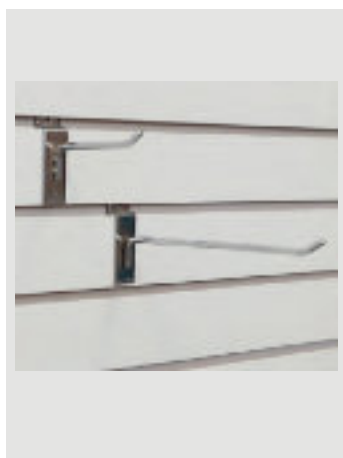

S
* Gancho Blister Cromado
* Chrome Slatwall