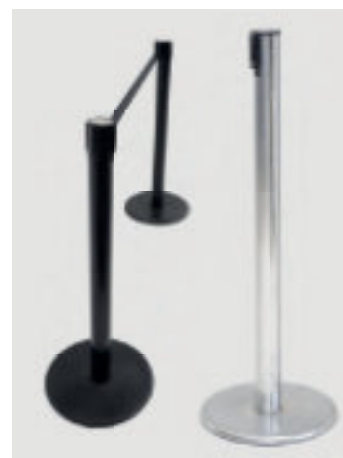

Q
* Poste Unifila negro y Cromado
* Black and Chrome Stanchion