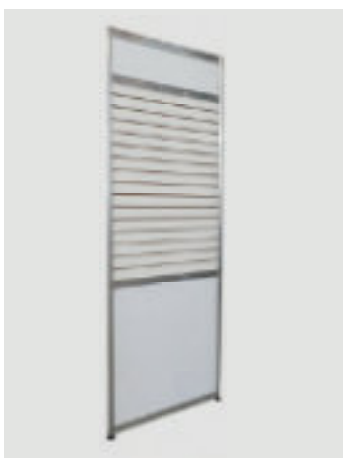

ACCESORIOS / ACCESSORIES

N
* Panel Ranurado
.95 x 1.20 mts
* Slotted Panel
3.10 L x 3.93 H ft