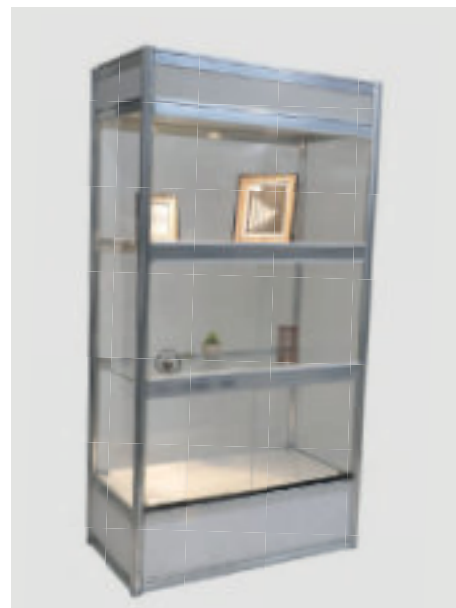

H
 * Mesa Baja de Madera Negra
 0.70 X 0.40 x 0.45 mts
 * Black Wooden Table
 0.70 X 0.40 x 0.45 mts

H
 * Mesa Baja de Acrilico y Metal
 0.45 X 0.45 x 0.50 mts
 * Acrilic and Metal Table
 0.45 X 0.45 x 0.50 mts

EXHIBIDORES / DISPLAY

I
 * Mostrador con Exhibidor
 1.00 x 0.50 x 1.00 mts
 * Lockable Counter with showcase on top
 1.6W x 3.3L x 3.3H ft

J
 * Vitrina cuadrada con Iluminación
 0.50 x 0.50 x 2.00 mts
 * Vertical Showcase with Light
 1.6L x 1.6W 6.5 H ft

K
 * Vitrina Rectangular con Iluminación
 1.00 x 0.50 x 2.00 mts
 * Vertical Showcase with Light
 3.3L x 1.6W 6.5 H ft

L
 * Repisas a colocar en mampara
 1.00 x 0.45 mts
 * Shelves to be placed on panels
 3.3L x 1W ft

M
 * Mostrador con puertas
 1.00 x 0.50 x 1.00 mts
 * Lockable Counter
 1.6W x 3.3L x 3.3H ft

ACCESORIOS / ACCESSORIES

N
 * Panel Ranurado
 .95 x 1.20 mts
 * Slotted Panel
 3.10 L x 3.93 H ft

O
 * Bote de basura
 * Wasted Basket